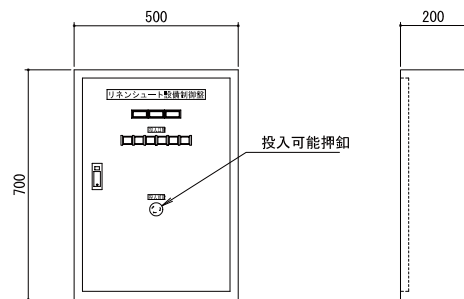

制御盤

■株式会社日本シューターは
村田機械グループの一員です。

本社	東京都千代田区神田駿河台2-9	〒101-0062 TEL.03-3518-8610 FAX.03-3518-8611
R&Dセンター	宮城県黒川郡大和町松坂平3-3	〒981-3408 TEL.022-344-3883 FAX.022-347-1079
大阪支店	大阪市西区阿波座2-2-18	〒550-0011 TEL.06-6532-4680 FAX.06-6532-4688
仙台サービスセンター	宮城県 仙台市 青葉区 国分町 1-6-18	〒980-0803 TEL.022-267-9981 FAX.022-267-9982
名古屋サービスセンター	愛知県 名古屋市 東区 葵 1-26-8	〒461-0004 TEL.052-935-6331 FAX.052-935-6333
九州サービスセンター	福岡県 福岡市 博多区 博多駅南1-2-15	〒812-0016 TEL.092-431-5166 FAX.092-431-5179
広島サテライト	広島県 広島市 中区 鉄砲町 1番20号	〒730-0017 TEL.082-225-8647 FAX.082-225-8648
札幌サテライト	札幌市 西区 八軒一条 西1-1-26	〒063-0841 TEL.011-676-4131 FAX.011-616-8810
富山サテライト	富山県 富山市 上赤江町 2丁目 2-67	〒930-0816 TEL.076-431-5005 FAX.076-431-8856
鹿児島サテライト	鹿児島県 鹿児島市 南郡元町 2-2	〒890-0069 TEL.099-210-5349 FAX.099-250-9316

<http://www.nippon-shooter.co.jp>

本カタログは製品改良のため、予告なく仕様変更することがあります。

このカタログは再生紙を使用しています。
2012.3 bee-one