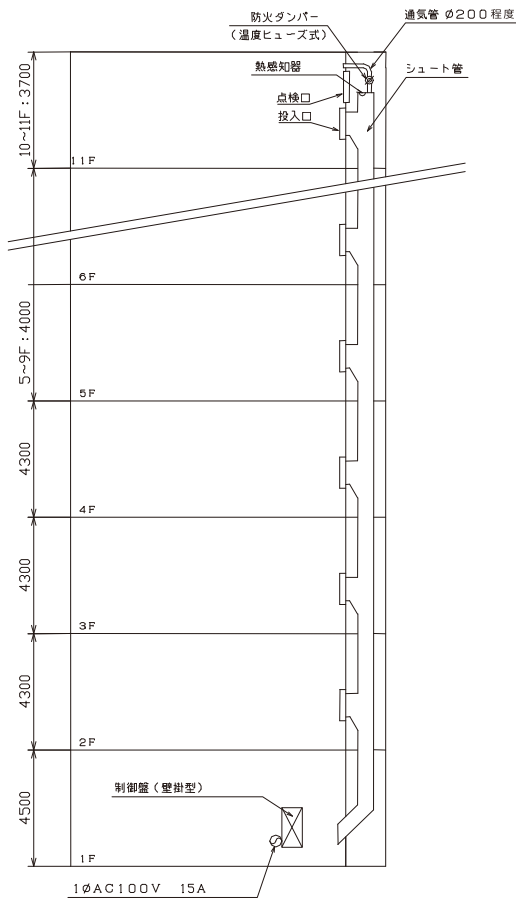

外形寸法図

ダイヤグラム(参考)