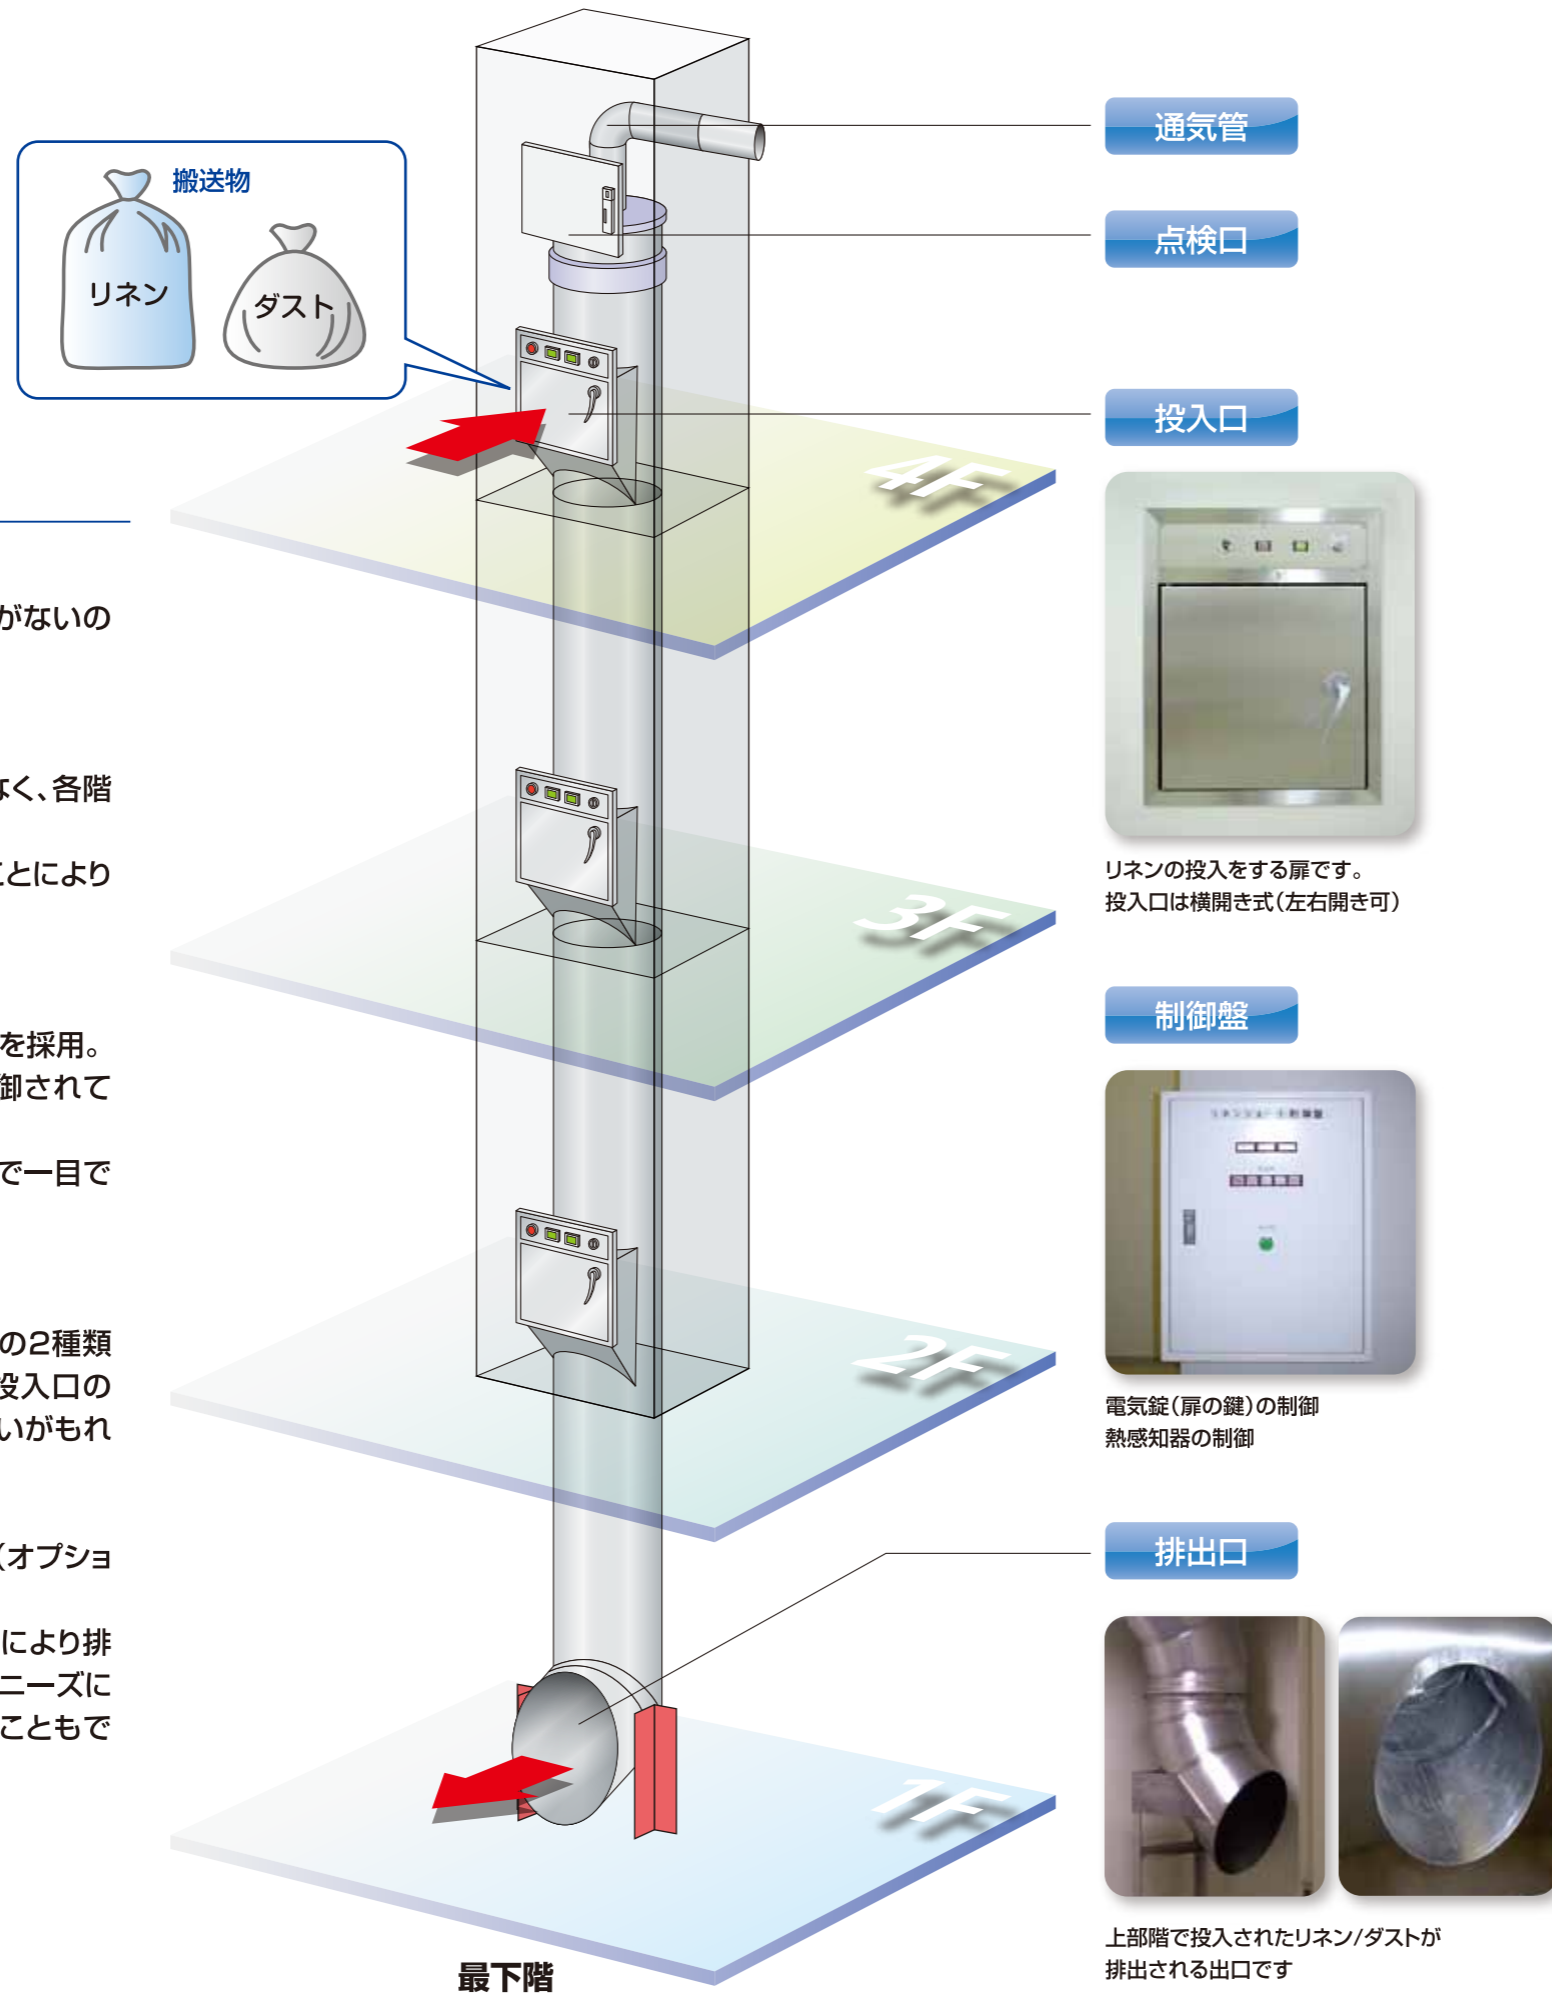

不潔なものを手元にためることなく、各階に設けた投入口から排出口へ。不潔なものを一箇所にまとめることにより衛生的です。

■操作が簡単

投入口は、電気錠による開閉方式を採用。同時使用は一箇所になるよう制御されています。使用可能かどうかは、ランプ表示で一目でわかります。

■2種類の設置方法

標準タイプの壁埋込型と露出型の2種類の投入口設置方法があります。投入口の扉は気密性の高い構造なので臭いがもれません。

■シュート出口のバリエーション(オプション)

リネンカートで受ける方法、曲管により排出する方法、滑り台にする方法等ニーズに合わせた様々な形状に対応することもできます。

通気管

点検口

投入口

リネンの投入をする扉です。投入口は横開き式(左右開き可)

制御盤

電気錠(扉の鍵)の制御
熱感知器の制御

排出口

上部階で投入されたリネン/ダストが排出される出口です

主な仕様

LC		
シュート管	口径	φ600 mm
	材質	SUS304 (板厚 1.0 mm) スパイラルダクト曲管部は平板溶接
投入口	形式	横開き式
	材質	SUS304 (板厚 1.5 mm) ヘアライン仕上げ
制御盤	形式	屋内壁掛け式
	材質	SPCC (板厚 1.6 mm)
DC		
シュート管	口径	φ500 mm
	材質	亜鉛引き鋼板 (板厚 0.6 又 1.0 mm) スパイラルダクト曲管部は平板溶接
投入口	形式	横開き式
	材質	SUS304 (板厚 1.5 mm) ヘアライン仕上げ
制御盤	形式	屋内壁掛け式
	材質	SPCC (板厚 1.6 mm)

使用方法

投入口

1. 投入口の表示灯が「使用可」ランプ(緑色)が点灯していることを確認
2. 電気錠にキーを差し込みOFF→ONへ
3. 他フロアは使用禁止(赤ランプ点灯)
4. 投入口を開け、搬送物を投入
5. 排出口へ
6. 作業終了後、電気錠のキーをON→OFFへ
7. 他フロアも「使用可」点灯

制御盤

1. 投入階の使用ランプが消灯していることを確認
2. 制御盤盤面の投入口使用不可釦を押します。(※投入口は使用禁止へ)(赤ランプ点灯)
3. 排出口へ溜まった搬送物を回収
4. 作業終了後使用不可釦を解除して各階投入口は使用可へ