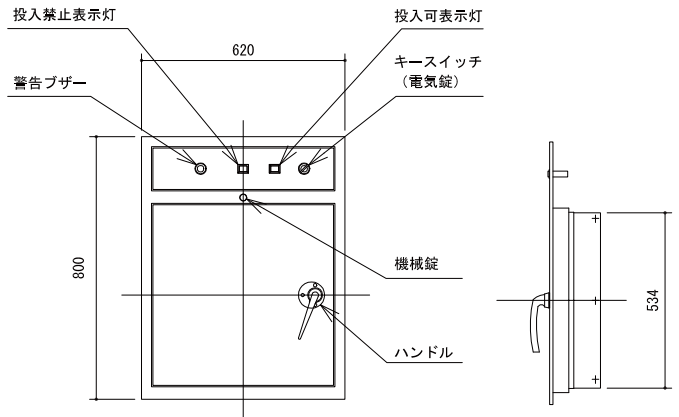

外形寸法図

ダイヤグラム(参考)

投入口

制御盤

■株式会社日本シューターは
村田機械グループの一員です。

本社	東京都千代田区神田駿河台2-9	〒101-0062 TEL.03-3518-8610 FAX.03-3518-8611
R&Dセンター	宮城県黒川郡大和町松坂平3-3	〒981-3408 TEL.022-344-3883 FAX.022-347-1079
大阪支店	大阪市西区阿波座2-2-18	〒550-0011 TEL.06-6532-4680 FAX.06-6532-4688
仙台サービスセンター	宮城県 仙台市 青葉区 国分町 1-6-18	〒980-0803 TEL.022-267-9981 FAX.022-267-9982
名古屋サービスセンター	愛知県 名古屋市 東区 葵 1-26-8	〒461-0004 TEL.052-935-6331 FAX.052-935-6333
九州サービスセンター	福岡県 福岡市 博多区 博多駅南1-2-15	〒812-0016 TEL.092-431-5166 FAX.092-431-5179
広島サテライト	広島県 広島市 中区 鉄砲町 1番20号	〒730-0017 TEL.082-225-8647 FAX.082-225-8648
札幌サテライト	札幌市 西区 八軒一条 西1-1-26	〒063-0841 TEL.011-676-4131 FAX.011-616-8810
富山サテライト	富山県 富山市 上赤江町 2丁目 2-67	〒930-0816 TEL.076-431-5005 FAX.076-431-8856
鹿児島サテライト	鹿児島県 鹿児島市 南郡元町 2-2	〒890-0069 TEL.099-210-5349 FAX.099-250-9316

<http://www.nippon-shooter.co.jp>

本カタログは製品改良のため、予告なく仕様変更することがあります。

このカタログは再生紙を使用しています。
2012.3 bee-one