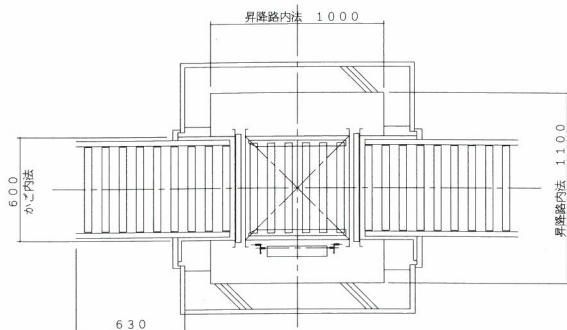

ADW

オートリフト(自動搬出入型小荷物専用昇降機)

ADW

特長

1. 荷物は自動的にコンベアに搬出されます
2. 搬送容器が自由に選択できる
3. 操作が簡単
4. 作業効率の向上

ステーション

主な仕様

搬送速度	最大 45m/min
搬送内容積	600w×600D×750H mm
搬送重量	最大 50 kg / 台 (搬送容器含む)
操作方式	液晶タッチパネル方式
出し入れ口扉	鋼板 2 枚戸上下開閉式
電源	3φAC200V50/60Hz1.0kw (参考)

トレイバリエーション

搬送物に応じて様々なトレイを自由に選択していただけます。

ステーションバリエーション

1. 自動搬出入もできます。
2. 2段式(排出入を分けた)もあります。

寸法図

出入口正面参考図

昇降別平面参考図

断面参考図