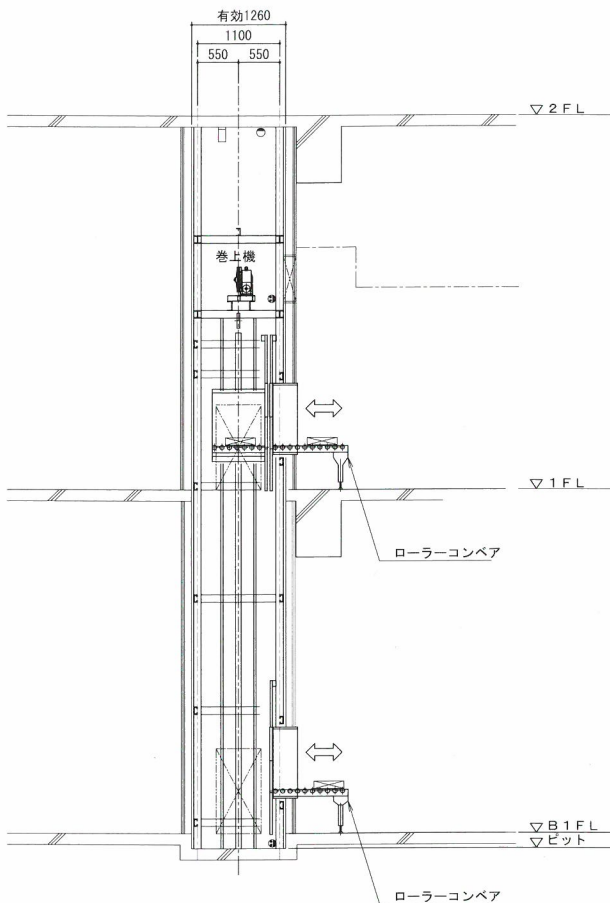

ADW

オートリフト(自動搬出入型小荷物専用昇降機)

ADW

特長

1. 荷物は自動的にコンベアに搬出されます
2. 搬送容器が自由に選択できる
3. 操作が簡単
4. 作業効率の向上

ステーション

主な仕様

搬送速度	最大 45m/min
搬送内容積	600w×600D×750H mm
搬送重量	最大 50 kg / 台 (搬送容器含む)
操作方式	液晶タッチパネル方式
出し入れ口扉	鋼板 2 枚戸上下開閉式
電源	3φAC200V50/60Hz1.0kw (参考)

トレイバリエーション

搬送物に応じて様々なトレイを自由に選択していただけます。

ステーションバリエーション

1. 自動搬出入もできます。
2. 2段式(排出入を分けた)もあります。

寸法図

出入口正面参考図

昇降別平面参考図

断面参考図