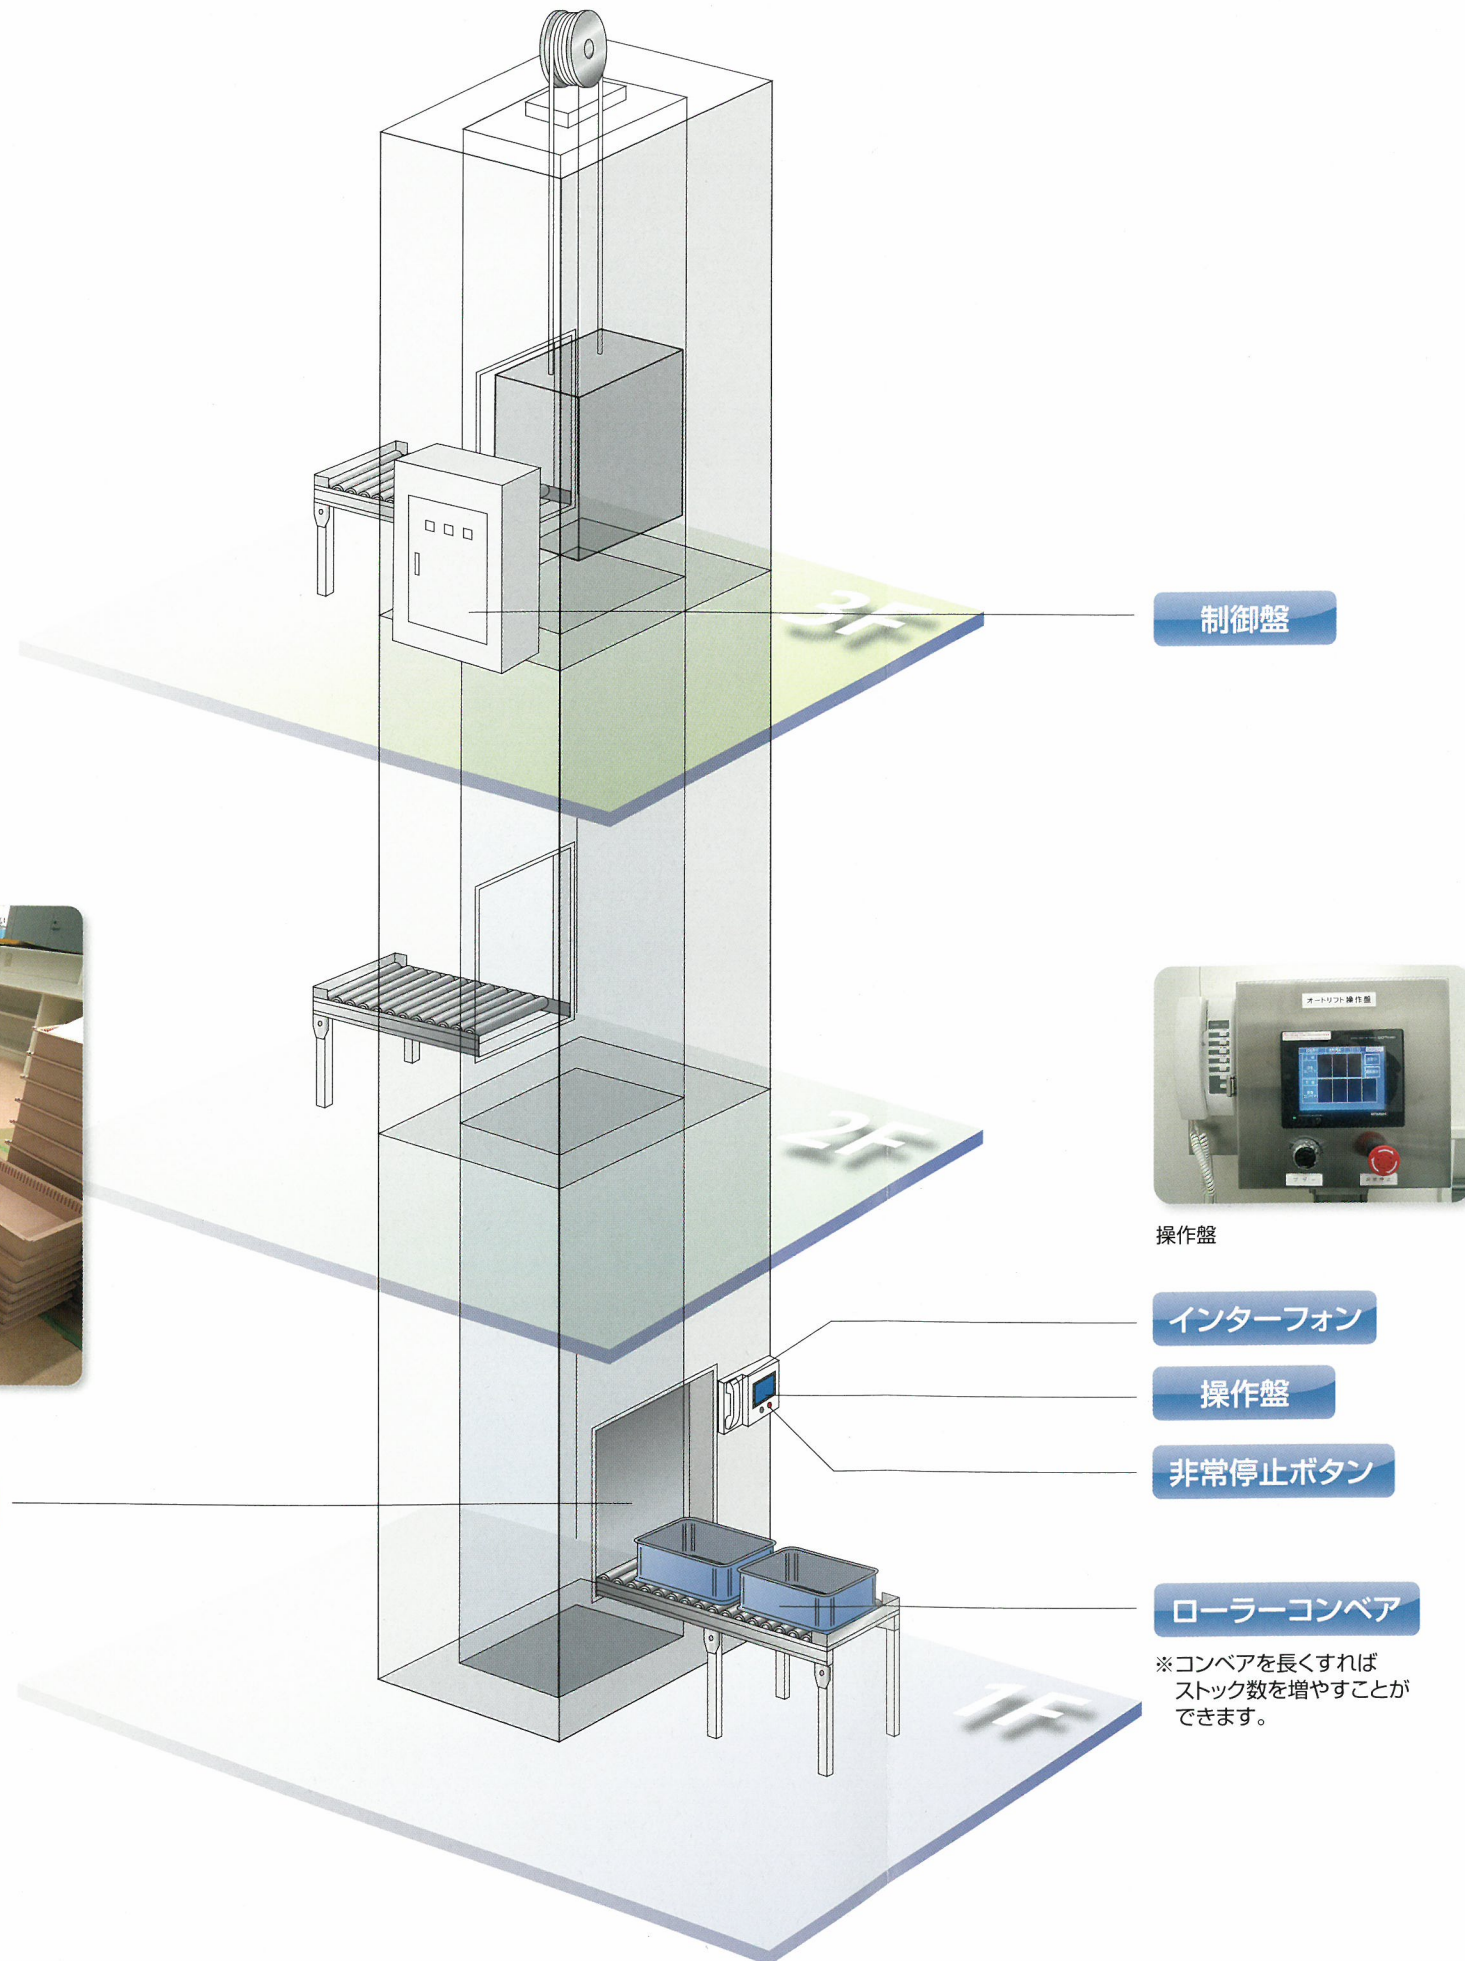

ADW

オートリフト(自動搬出入型小荷物専用昇降機)

ADW

特長

1. 荷物は自動的にコンベアに搬出されます
2. 搬送容器が自由に選択できる
3. 操作が簡単
4. 作業効率の向上

ステーション

主な仕様

搬送速度	最大 45m/min
搬送内容積	600w×600D×750H mm
搬送重量	最大 50 kg / 台 (搬送容器含む)
操作方式	液晶タッチパネル方式
出し入れ口扉	鋼板 2 枚戸上下開閉式
電源	3φAC200V50/60Hz1.0kw (参考)

トレイバリエーション

搬送物に応じて様々なトレイを自由に選択していただけます。

ステーションバリエーション

1. 自動搬出入もできます。
2. 2段式(排出入を分けた)もあります。

寸法図

出入口正面参考図

昇降別平面参考図

断面参考図