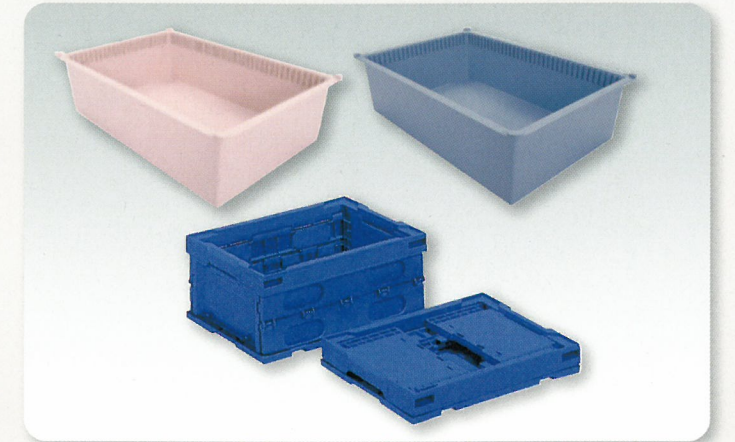

ADW

オートリフト(自動搬出入型小荷物専用昇降機)

ADW

特長

1. 荷物は自動的にコンベアに搬出されます
2. 搬送容器が自由に選択できる
3. 操作が簡単
4. 作業効率の向上

ステーション

主な仕様

搬送速度	最大 45m/min
搬送内容積	600w×600D×750H mm
搬送重量	最大 50 kg / 台 (搬送容器含む)
操作方式	液晶タッチパネル方式
出し入れ口扉	鋼板 2 枚戸上下開閉式
電源	3φAC200V50/60Hz1.0kw (参考)

トレイバリエーション

搬送物に応じて様々なトレイを自由に選択していただけます。

ステーションバリエーション

1. 自動搬出入もできます。
2. 2段式(排出入を分けた)もあります。

寸法図

出入口正面参考図

昇降別平面参考図

断面参考図